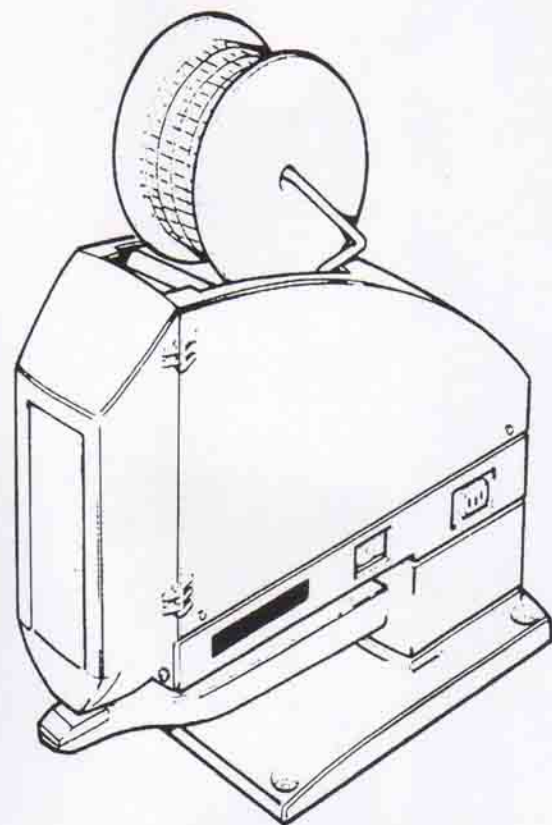

ST9000™ PLASTIC STAPLE® ATTACHER

牛仔裤
Jeans

衬衫
Shirt

水洗
Stone washing

水洗
Stone washing
西装
Suit

标准型 ST9000
Standard ST9000

垂直型 ST9000
Vertical ST9000

西裤
Dress slacks