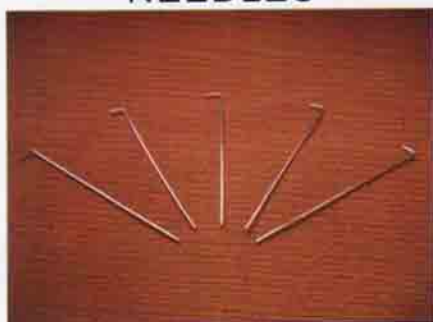

ST9000™ 标签胶钉机

ST9000™ PLASTIC STAPLE® ATTACHER

塑胶排钉
PLASTIC STAPLE

塑胶排钉 ST15
PLASTIC STAPLE

胶钉机专用针
NEEDLES

胶钉机顶针
EJECTOR ROD

Easy To Apply

Easy To Remove

ST9000™ PLASTIC STAPLE® ATTACHER

牛仔裤
Jeans

衬衫
Shirt

水洗
Stone washing

水洗
Stone washing
西装
Suit

标准型 ST9000
Standard ST9000

垂直型 ST9000
Vertical ST9000

西裤
Dress slacks